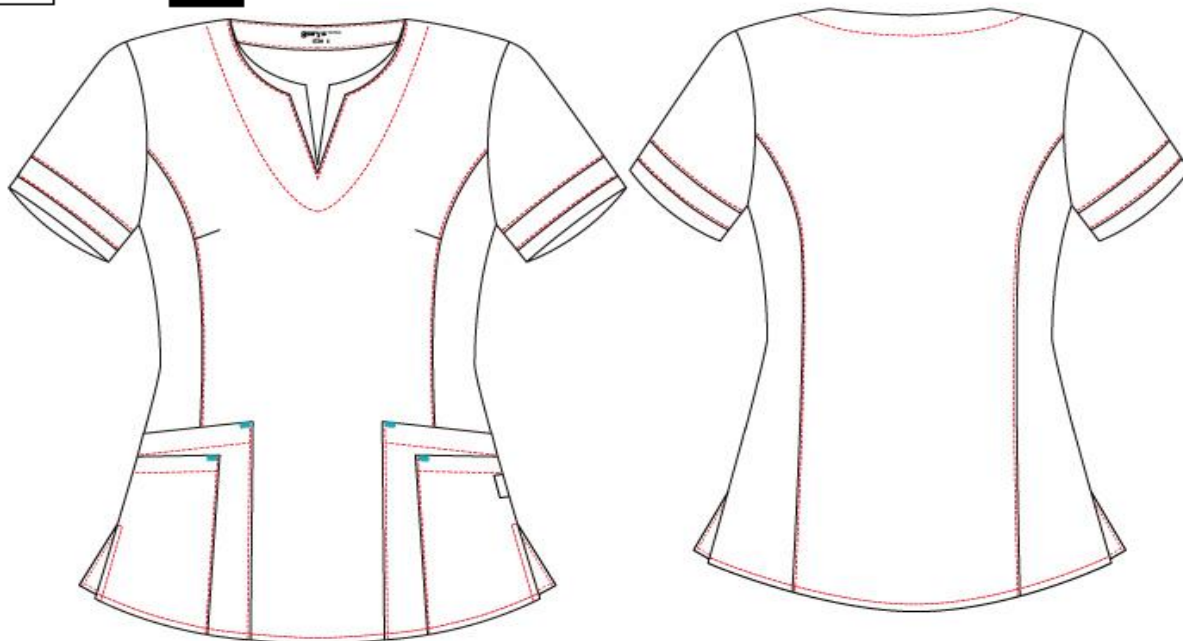

c/ 101
 c/ 001

MEDIDAS	XXS	XS	S	M	L	XL	XXL	YL
PECHO	44	48	52	56	60	64	68	72
CINTURA	36,5	40,5	44,5	48,5	52,5	56,5	60,5	64,5
CADERA	45	49	53	57	61	65	69	73
LARGO ESPALDA	62	63,5	65	66,5	68	69,5	71	72,5
HOMBRO A HOMBRO	37	39	41	43	45	47	49	51
LARGO MANGA	16	17	18	19	20	21	22	23

COMPOSICION:

Microfibra. 100%
 Poliéster